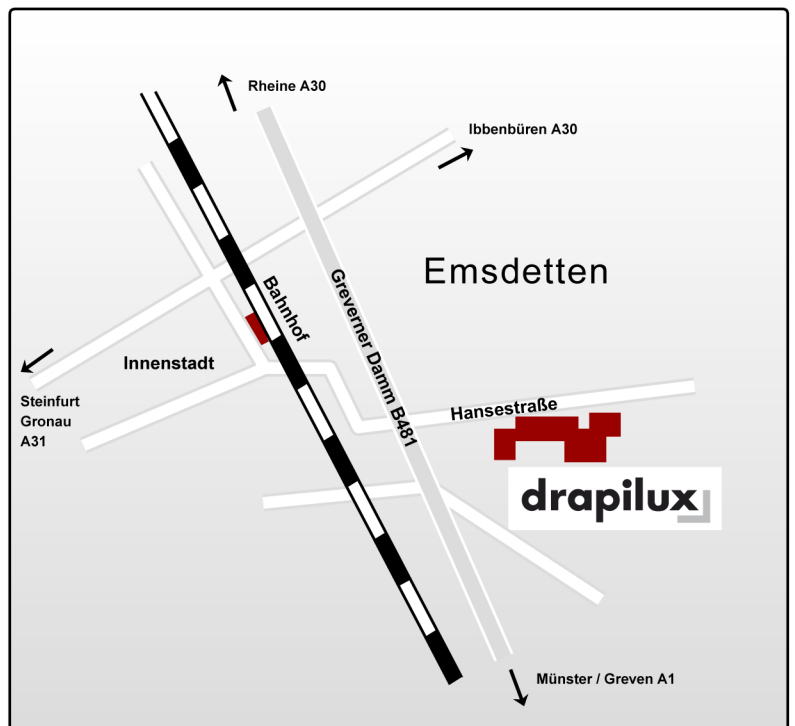

## Anfahrt

**drapilux**

Hansestraße 87  
48282 Emsdetten  
Tel.: 0 25 72 - 927-0  
Fax: 0 25 72 - 927-445  
info@drapilux.com