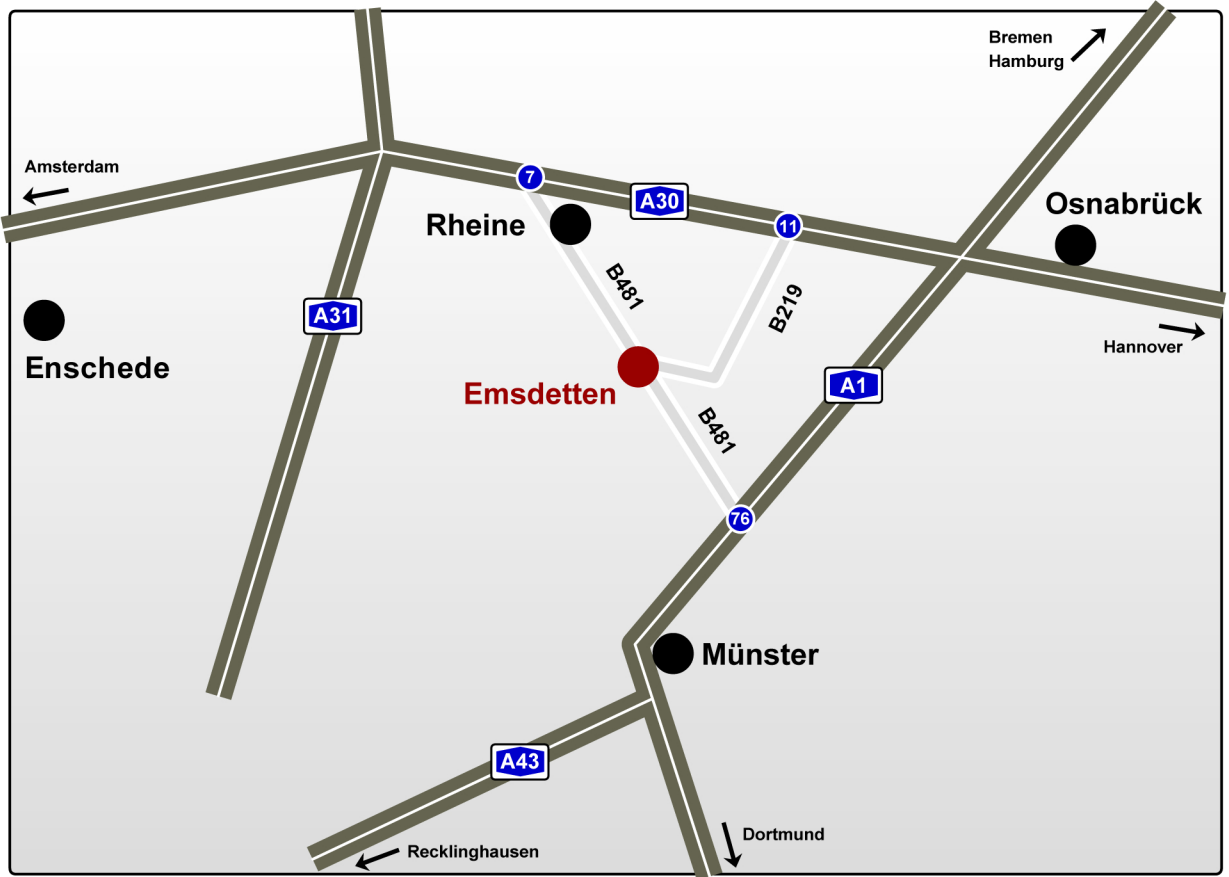

## Anfahrt

**drapilux**

Hansestraße 87  
48282 Emsdetten  
Tel.: 0 25 72 - 927-0  
Fax: 0 25 72 - 927-445  
info@drapilux.com